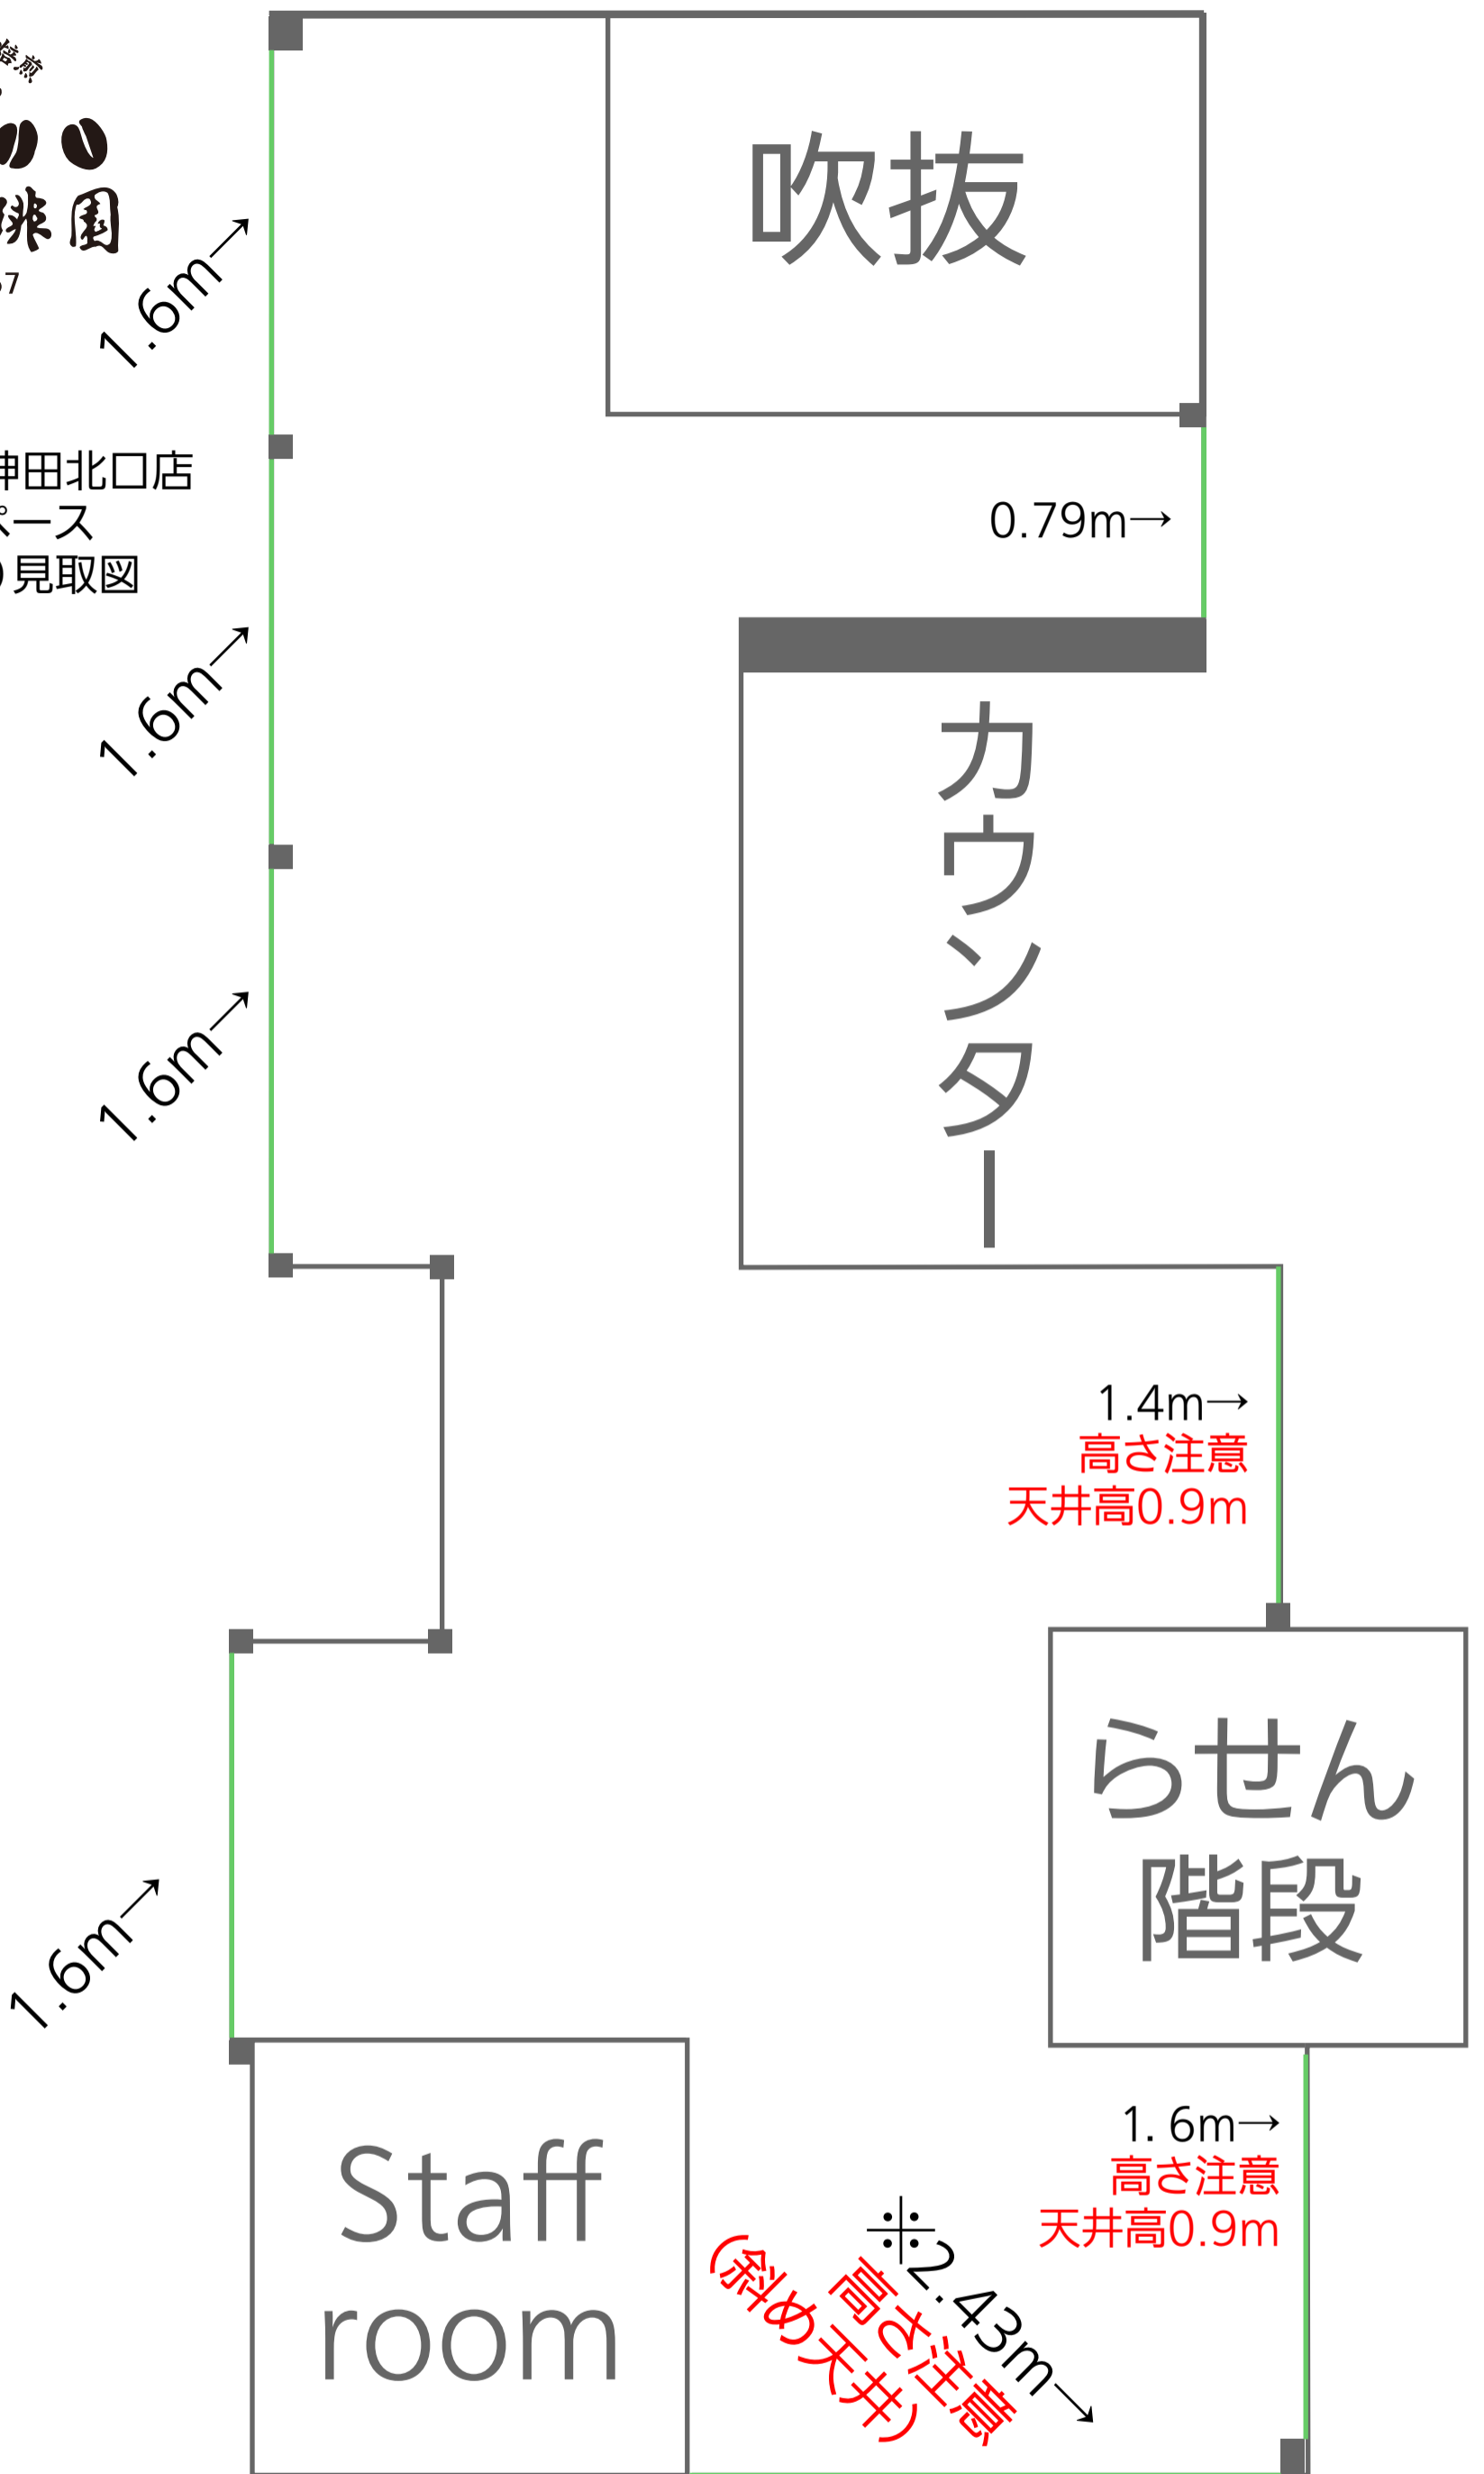

神田珈琲園神田北口店
 2F 展覧スペース
 (ギャラリー) 見取図

斜め天井・立面図

板張り+ソファ

展示可能な壁面 計約12.6m
 展示可能な高さ 「高さ注意」除き、
 天井鉄骨から1.1m以内