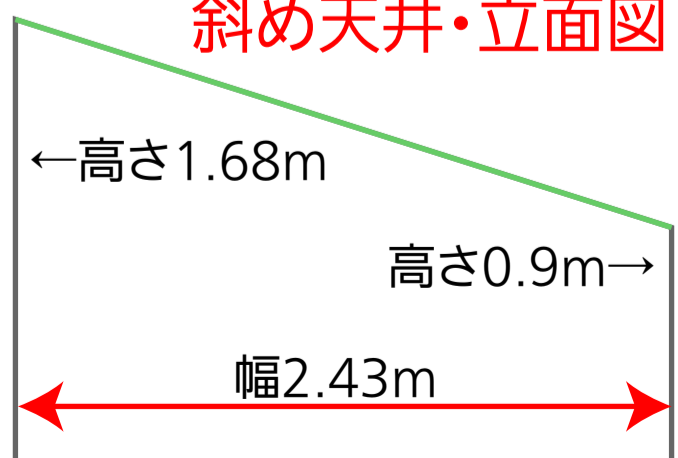

神田珈琲園神田北口店
 2F 展覧スペース
 (ギャラリー) 見取図

斜め天井・立面図

板張り+ソファ

展示可能な壁面 計約12.6m
 展示可能な高さ 「高さ注意」除き、
 天井鉄骨から1.1m以内